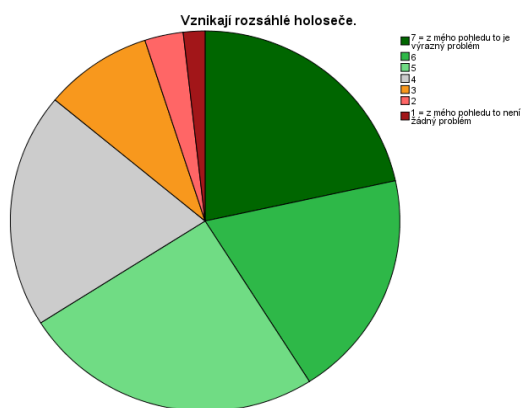

Nakolik představují následující témata z Vašeho osobního pohledu problém pro současný stav lesů v České republice?

Data: 2023/03 – omnibusové dotazování Omnicom Media Group pro Hnutí DUHA
 Vzorek: 500 respondentů, reprezentativní na populaci ČR 15+let

Vybrané položky. Respondenti pro každou otázku uváděli vnímanou míru závažnosti:

- 7 = z mého pohledu to je výrazný problém
- 6
- 5
- 4
- 3
- 2
- 1 = z mého pohledu to není žádný problém

Rozsáhlé holoseče