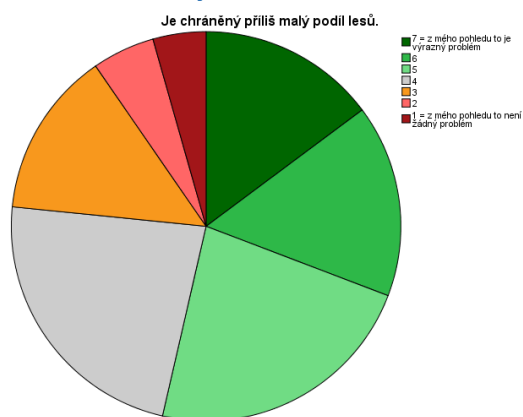

Málo chráněných území