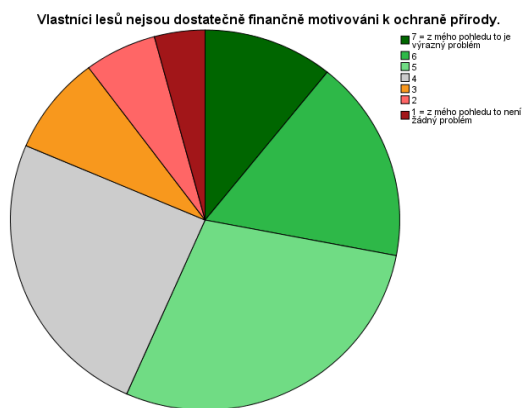

Vybrané položky. Respondenti pro každou otázku uváděli vnímanou míru závažnosti:

- 7 = z mého pohledu to je výrazný problém
- 6
- 5
- 4
- 3
- 2
- 1 = z mého pohledu to není žádný problém

Rozsáhlé holoseče

Málo chráněných území

Malé dotace pro ochranu lesů

Možnost chránit les v chráněných územích

Přístup státního podniku Lesy ČR

Míra vysazování smrků