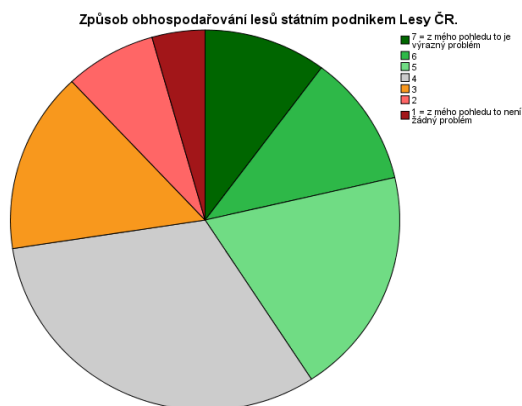

Vybrané položky. Respondenti pro každou otázku uváděli vnímanou míru závažnosti:

- 7 = z mého pohledu to je výrazný problém
- 6
- 5
- 4
- 3
- 2
- 1 = z mého pohledu to není žádný problém

Rozsáhlé holoseče

Málo chráněných území

Malé dotace pro ochranu lesů

Možnost chránit les v chráněných územích

Přístup státního podniku Lesy ČR

Míra vysazování smrků