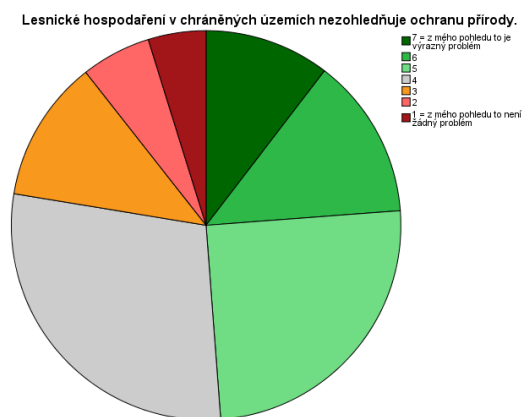

Vybrané položky. Respondenti pro každou otázku uváděli vnímanou míru závažnosti:

- 7 = z mého pohledu to je výrazný problém
- 6
- 5
- 4
- 3
- 2
- 1 = z mého pohledu to není žádný problém

Rozsáhlé holoseče

Málo chráněných území

Malé dotace pro ochranu lesů

Možnost chránit les v chráněných územích

Přístup státního podniku Lesy ČR

Míra vysazování smrků